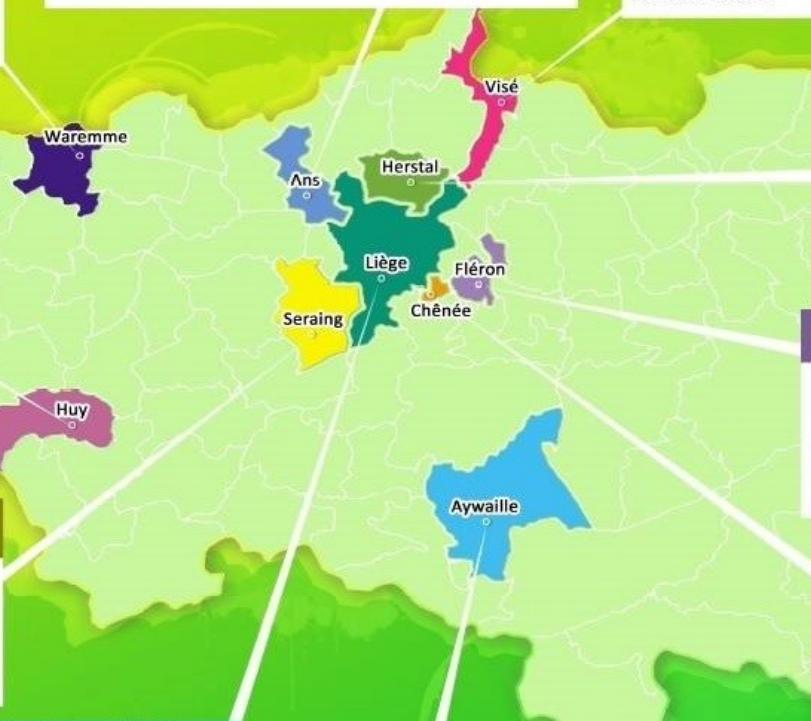

WAREMME
Rue sous le Château, 15 - 4300 Waremme
☎ 04/ 340 76 70 - 📠 04/340 76 79
✉ cdswaremme@acv-csc.be

Lundi: fermé
Mardi: 8h-11h30 - 13h30-16h sur rendez-vous
Mercredi: fermé
Jeudi: 13h30-16h
Vendredi: fermé

ANS
Rue Lambert Dewonck, 211 - 4432 Ans-Allieur
☎ 04/ 340 76 40 - 📠 04/340 76 49
✉ cdsans@acv-csc.be

Lundi: 8h-11h30 - 13h30-16h et 16h-17h30 (pour les actifs)
Mardi: fermé
Mercredi: 8h-11h30 - 13h30-16h sur rendez-vous
Jeudi: 8h-11h30
Vendredi: fermé

VISÉ
Rue Tour l'Évêque, 14 - 4600 Visé
☎ 04/ 340 76 80 - 📠 04/340 76 89
✉ cdsvisé@acv-csc.be

Lundi: 8h-11h30 - 13h30-16h et 16h-17h30 (pour les actifs)
Mardi: 8h-11h30
Mercredi: fermé
Jeudi: 8h-11h30 - 13h30-16h sur rendez-vous
Vendredi: fermé

HUY
Résidence St Remy, rue St Remy, 7 - 4500 Huy
☎ 04/ 340 76 00
✉ cds.huy@acv-csc.be

Lundi: fermé
Mardi: 8h30-12h - 13h30-16h et 16h-17h30 (pour les actifs)
Mercredi: fermé
Jeudi: 8h30-12h - 13h30-16h
Vendredi: fermé

HERSTAL
Place Laixheau, 2 - 4040 Herstal
☎ 04/ 340 76 20 - 📠 04/340 76 29
✉ cdsherstal@acv-csc.be

Lundi: 8h-11h30
Mardi: 8h-11h30 - 13h30-16h et 16h-17h30 (pour les actifs)
Mercredi: fermé
Jeudi: 8h-11h30 - 13h30-16h sur rendez-vous
Vendredi: fermé

FLÉRON
Av. des Martyrs, 130 - 4620 Fléron
☎ 04/ 340 76 50 - 📠 04/340 76 59
✉ cdsfleron@acv-csc.be

Lundi: fermé
Mardi: 8h-11h30 - 13h30-16h et 16h-17h30 (pour les actifs)
Mercredi: fermé
Jeudi: 8h-11h30 - 13h30-16h sur rendez-vous
Vendredi: fermé

SERAING
Rue C. Trouillet, 23 - 4100 Seraing
☎ 04/ 340 76 30 - 📠 04/340 76 39
✉ cdsseraing@acv-csc.be

Lundi: 8h-11h30 - 13h30-16h et 16h-17h30 (pour les actifs)
Mardi: fermé
Mercredi: 8h-11h30 - 13h30-16h sur rendez-vous
Jeudi: 8h-11h30
Vendredi: fermé

CHÊNÉE
Rue de la Station, 91 - 4032 Chênée
☎ 04/ 340 76 90 - 📠 04/340 76 99
✉ cdsfleron@acv-csc.be

Lundi: 8h-11h30
Mardi: fermé
Mercredi: 8h-11h30 - 13h30-16h sur rendez-vous
Jeudi: fermé
Vendredi: fermé

LIÈGE
Boulevard Saucy, 10 - 4020 Liège
☎ 04/ 340 76 10 - 📠 04/340 76 19
✉ cdsliège@acv-csc.be

Lundi: 8h-11h30 - 13h30-16h et 16h-17h30 (pour les actifs)
Mardi: 8h-11h30
Mercredi: 8h-11h30
Jeudi: 8h-11h30 - 13h30-16h sur rendez-vous
Vendredi: fermé

AYWAILLE
Av. de la République Française, 18 - 4920 Aywaille
☎ 04/ 340 76 60 - 📠 04/340 76 69
✉ cdsaywaille@acv-csc.be

Lundi: 8h-11h30 - 13h30-16h et 16h-17h30 (pour les actifs)
Mardi: fermé
Mercredi: 8h-11h30 - 13h30-16h sur rendez-vous
Jeudi: 8h-11h30
Vendredi: fermé

ATTENTION : > Le centre de services de Liège sera fermé les 4 septembre, 2 octobre, 30 octobre et 29 novembre 2018.

> Pendant les vacances scolaires, les horaires sont susceptibles d'être modifiés. Nous vous conseillons de consulter régulièrement le site de la Fédération: www.cscliège.be